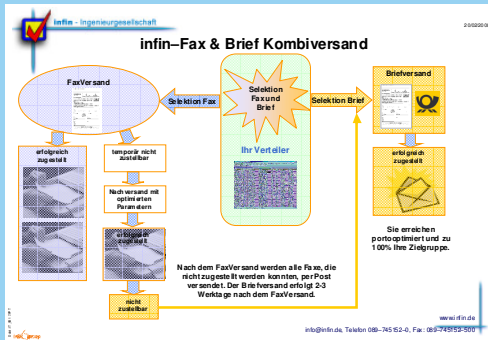

infin-Fax & Brief-KombiVersand:

Der infin-Fax & Brief-KombiVersand vereint die Vorteile von Fax und Brief in einer Dienstleistung. Mailingkosten schrumpfen. Fax ist billig und schnell. Unternehmen sparen Zeit. Firmen erreichen Ihre Zielgruppe zu 100%.